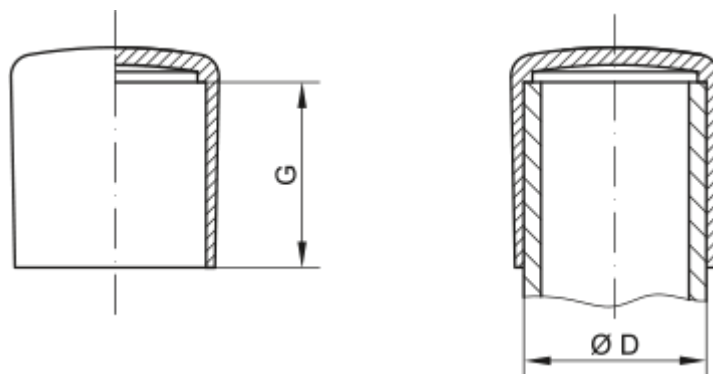

Varenummer: 59GPN280ER15

Beskrivelse: KLEE Endeprop for rundt rør GPN 280 - (Rør diameter 15)

## Mål

---

D = 15

G = 14.7